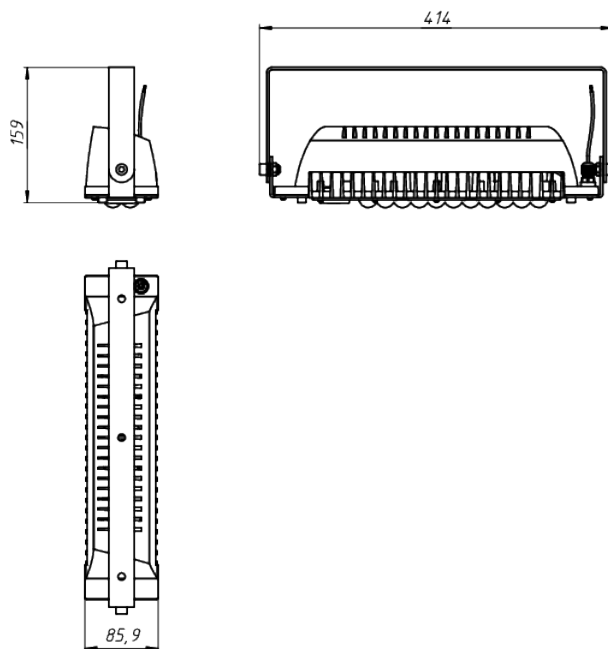

LAD LED R500-1-10-12-35L 2Ex

Маркировка взрывозащиты: 2Ex nR mb IIC T6 Gc X, Ex tb IIIc T80°C Dc X

| Модель / Артикул | LAD LED R500-1-10-12-35L 2Ex |
|---|------------------------------|
| Световой поток*, Лм | 5345 |
| Угол излучения | 10* |
| Энергопотребление, Вт | 35 |
| Цветовая температура**, К | 5000K |
| Индекс цветопередачи*** | Ra 70 |
| Кэффициент мощности | 0.95 |
| Номинальное напряжение питания****, В | АС/DC 12 - 24 |
| Влаго и пылезащита | IP65 |
| Вид климатического исполнения | УХЛ1 |
| Класс защиты от поражения эл. током | III |
| Диапазон рабочих температур | -60°C ... +50°C |
| Тип крепления | Лура |
| Габаритные размеры светильника*****, мм | 414 x 86 x 159 |
| Гарантийный срок | 5 лет |